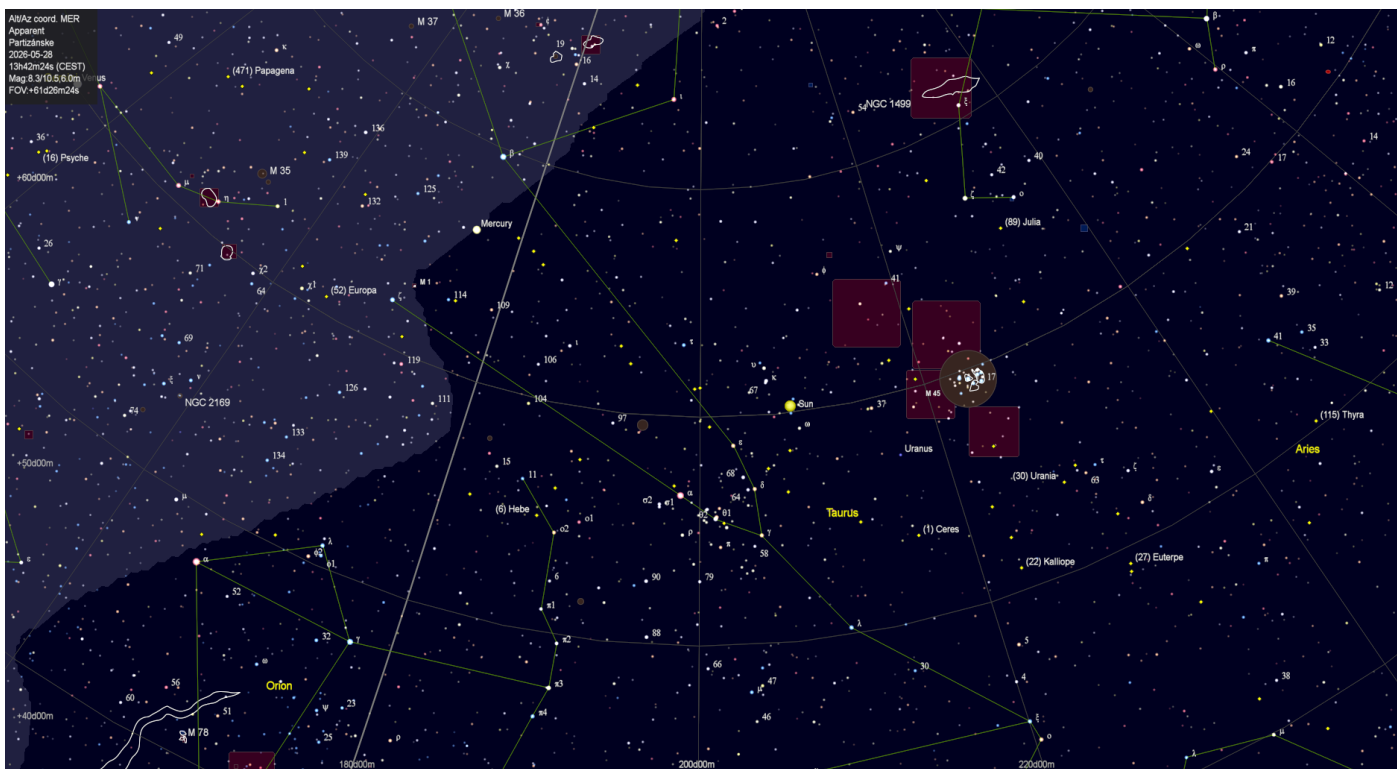

### Astronomické úkazy

Spln Mesiaca

Zoznam viditeľnosti objektov slnečnej sústavy na večernej oblohe po 22:00 hodine.

Zoznam viditeľnosti otvorených hviezdokôp na oblohe do jasnosti 6 magnítud po 22:00 hodine.

Zoznam viditeľnosti guľových hviezdokôp na oblohe do jasnosti 9 magnítud po 22:00 hodine.

Zoznam viditeľnosti galaxií na oblohe do jasnosti 9 magnitúd po 22:00 hodine.

Pohľad na nočnú oblohu 28.5.2026 o 22:00 hodine.

Poloha Venuša a Jupiter 28.5.2026

Poloha planéty Mars 28.5.2026

*Poloha planét Merkúr a Urán 28.5.2026*

*Poloha planét Saturn a Neptún 28.5.2026*

*Čiernooká galaxia M64 v súhvezdí Vlasy Bereniky – pohľad cez ďalekohľad*