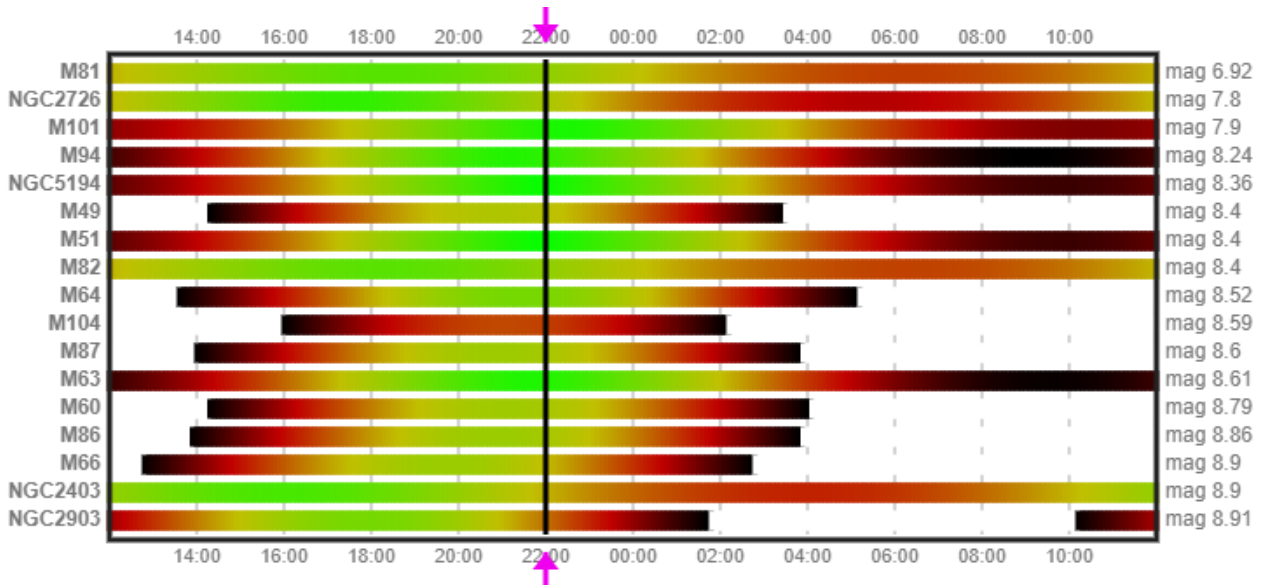

### Vybrané deep-sky objekty vhodné na pozorovanie (pod mag 6)

Objekt	Typ	Pozorovanie od	Pozorovanie do	Magnitúda	Súhvezdie
Jasličky	Hviezdokopa (O)	22:17	22:30	3.10	Rak
Andromeda	Galaxia (Š)	01:16	03:01	3.44	Andromeda
IC 4665	Hviezdokopa (O)	22:26	02:59	4.20	Hadonos
Chí a h Persei	Hviezdokopy (O)	22:26	02:59	4.30	Perzeus
NGC 6633	Hviezdokopa (O)	22:26	02:59	4.60	Hadonos
IC 4756	Hviezdokopa (O)	22:26	02:59	4.60	Had
Messier 5	Hviezdokopa (G)	22:26	02:59	5.70	Had
Messier 13	Hviezdokopa (G)	22:26	02:59	5.80	Herkules

### Astronomické úkazy

Spln Mesiaca

Zoznam viditeľnosti objektov slnečnej sústavy na večernej oblohe po 22:00 hodine.

Zoznam viditeľnosti otvorených hviezdokôp na oblohe do jasnosti 6 magnítud po 22:00 hodine.

Zoznam viditeľnosti guľových hviezdokôp na oblohe do jasnosti 9 magnítud po 22:00 hodine.

Zoznam viditeľnosti galaxií na oblohe do jasnosti 9 magnitúd po 22:00 hodine.

Pohľad na nočnú oblohu 28.5.2026 o 22:00 hodine.

Poloha Venuša a Jupiter 28.5.2026

Poloha planéty Mars 28.5.2026

*Poloha planét Merkúr a Urán 28.5.2026*

*Poloha planét Saturn a Neptún 28.5.2026*

*Čiernooká galaxia M64 v súhvezdí Vlasy Bereniky – pohľad cez ďalekohľad*