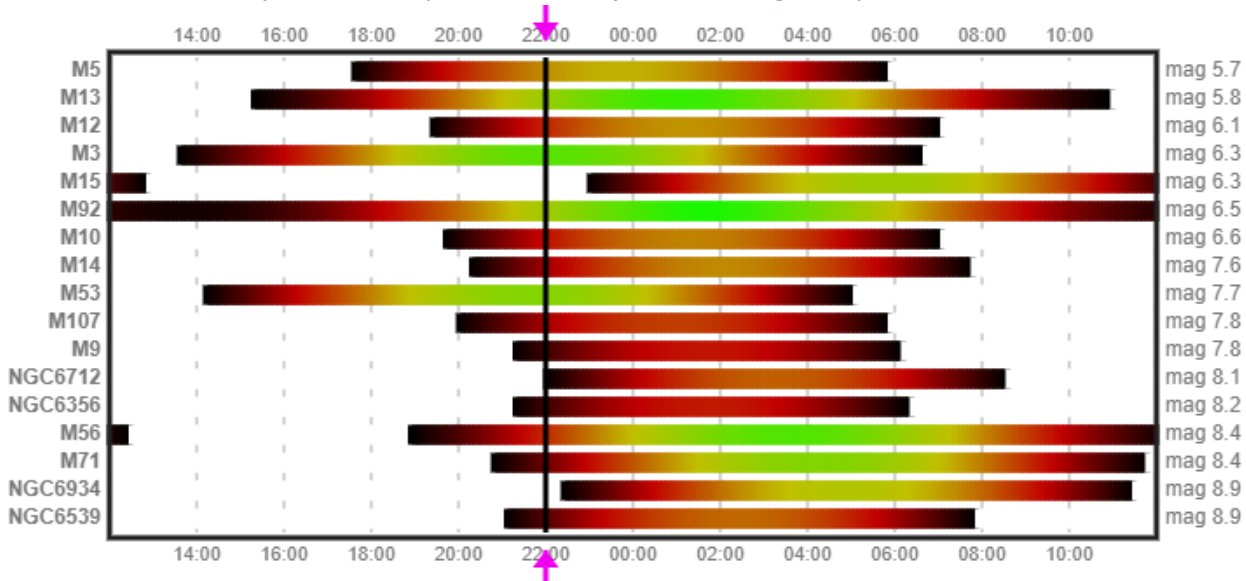

### Vybrané deep-sky objekty vhodné na pozorovanie (pod mag 6)

Objekt	Typ	Pozorovanie od	Pozorovanie do	Magnitúda	Súhvezdie
Jasličky	Hviezdokopa (O)	22:17	22:30	3.10	Rak
Andromeda	Galaxia (Š)	01:16	03:01	3.44	Andromeda
IC 4665	Hviezdokopa (O)	22:26	02:59	4.20	Hadonos
Chí a h Persei	Hviezdokopy (O)	22:26	02:59	4.30	Perzeus
NGC 6633	Hviezdokopa (O)	22:26	02:59	4.60	Hadonos
IC 4756	Hviezdokopa (O)	22:26	02:59	4.60	Had
Messier 5	Hviezdokopa (G)	22:26	02:59	5.70	Had
Messier 13	Hviezdokopa (G)	22:26	02:59	5.80	Herkules

### Astronomické úkazy

Spln Mesiaca

Zoznam viditeľnosti objektov slnečnej sústavy na večernej oblohe po 22:00 hodine.

Zoznam viditeľnosti otvorených hviezdokôp na oblohe do jasnosti 6 magnítud po 22:00 hodine.

Zoznam viditeľnosti guľových hviezdokôp na oblohe do jasnosti 9 magnítud po 22:00 hodine.

Zoznam viditeľnosti galaxií na oblohe do jasnosti 9 magnitúd po 22:00 hodine.

Pohľad na nočnú oblohu 28.5.2026 o 22:00 hodine.

Poloha Venuša a Jupiter 28.5.2026

Poloha planéty Mars 28.5.2026

*Poloha planét Merkúr a Urán 28.5.2026*

*Poloha planét Saturn a Neptún 28.5.2026*

*Čiernooká galaxia M64 v súhvezdí Vlasy Bereniky – pohľad cez ďalekohľad*