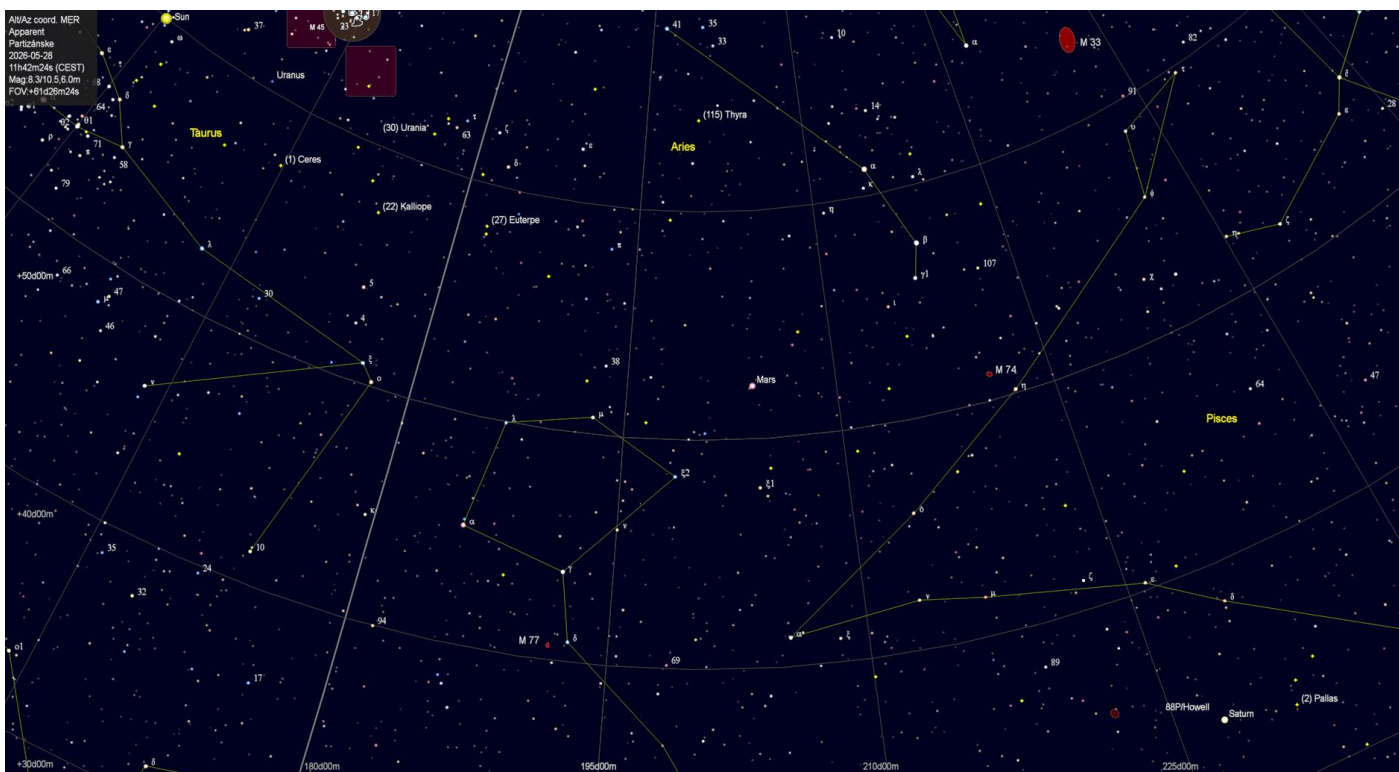

### Astronomické úkazy

Spln Mesiaca

Zoznam viditeľnosti objektov slnečnej sústavy na večernej oblohe po 22:00 hodine.

Zoznam viditeľnosti otvorených hviezdokôp na oblohe do jasnosti 6 magnítud po 22:00 hodine.

Zoznam viditeľnosti guľových hviezdokôp na oblohe do jasnosti 9 magnítud po 22:00 hodine.

Zoznam viditeľnosti galaxií na oblohe do jasnosti 9 magnitúd po 22:00 hodine.

Pohľad na nočnú oblohu 28.5.2026 o 22:00 hodine.

Poloha Venuša a Jupiter 28.5.2026

Poloha planéty Mars 28.5.2026

*Poloha planét Merkúr a Urán 28.5.2026*

*Poloha planét Saturn a Neptún 28.5.2026*

*Čiernooká galaxia M64 v súhvezdí Vlasy Bereniky – pohľad cez ďalekohľad*