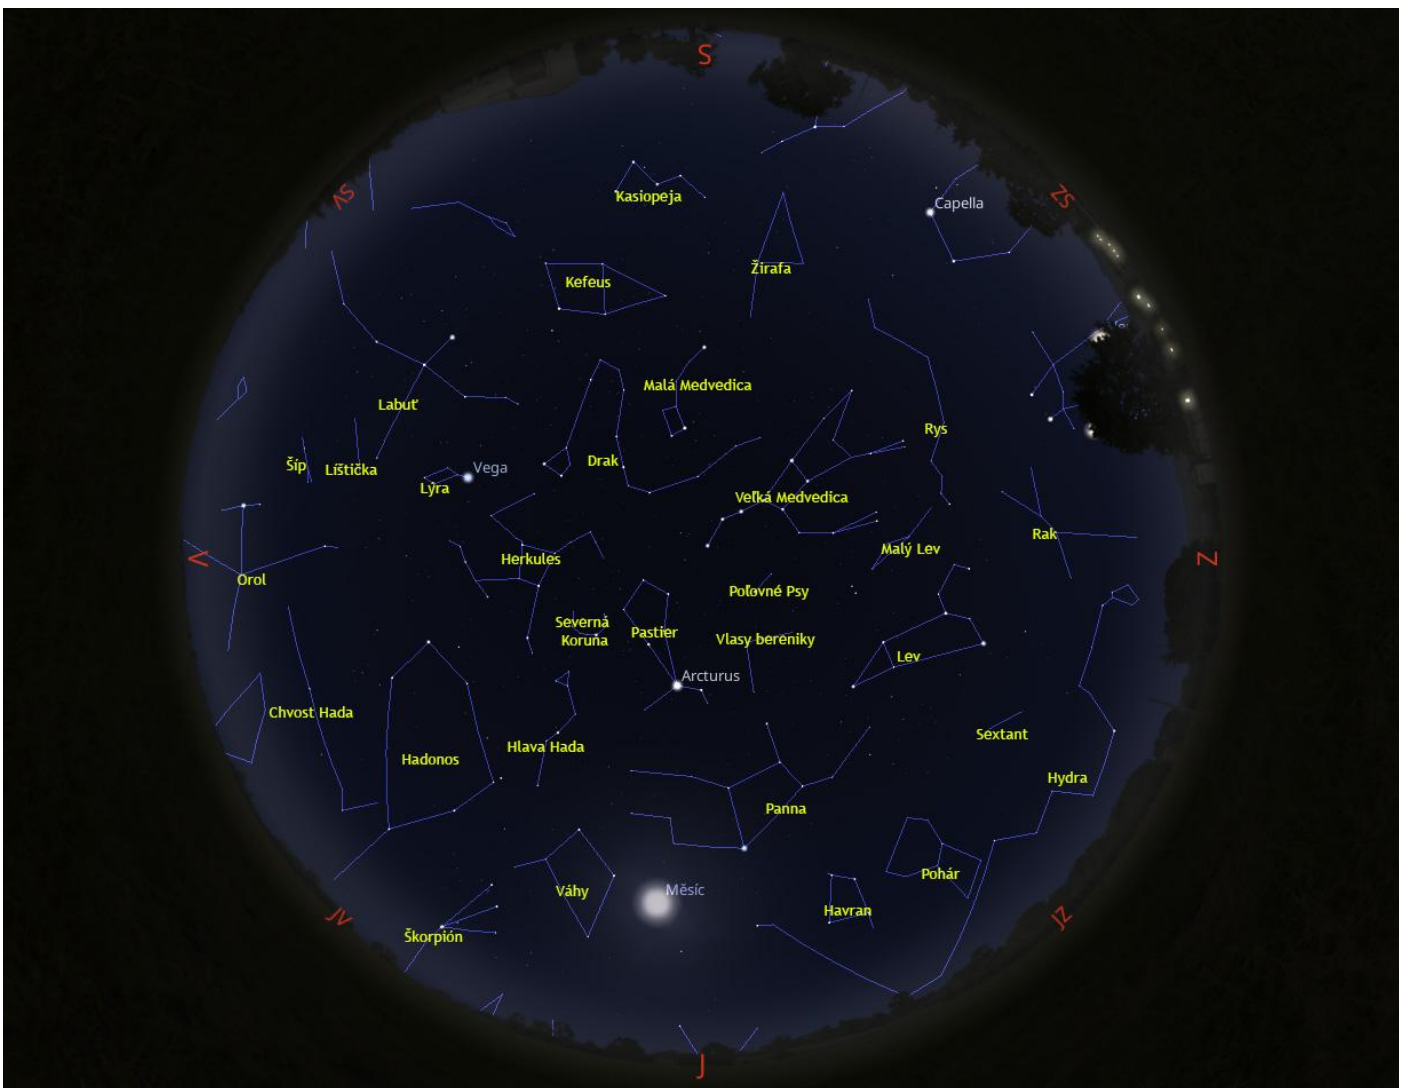

### Vybrané deep-sky objekty vhodné na pozorovanie (pod mag 6)

Objekt	Typ	Pozorovanie od	Pozorovanie do	Magnitúda	Súhvezdie
Jasličky	Hviezdokopa (O)	22:17	22:30	3.10	Rak
Andromeda	Galaxia (Š)	01:16	03:01	3.44	Andromeda
IC 4665	Hviezdokopa (O)	22:26	02:59	4.20	Hadonos
Chí a h Persei	Hviezdokopy (O)	22:26	02:59	4.30	Perzeus
NGC 6633	Hviezdokopa (O)	22:26	02:59	4.60	Hadonos
IC 4756	Hviezdokopa (O)	22:26	02:59	4.60	Had
Messier 5	Hviezdokopa (G)	22:26	02:59	5.70	Had
Messier 13	Hviezdokopa (G)	22:26	02:59	5.80	Herkules

### Astronomické úkazy

Spln Mesiaca

Zoznam viditeľnosti objektov slnečnej sústavy na večernej oblohe po 22:00 hodine.

Zoznam viditeľnosti otvorených hviezdokôp na oblohe do jasnosti 6 magnítud po 22:00 hodine.

Zoznam viditeľnosti guľových hviezdokôp na oblohe do jasnosti 9 magnítud po 22:00 hodine.

Zoznam viditeľnosti galaxií na oblohe do jasnosti 9 magnitúd po 22:00 hodine.

Pohľad na nočnú oblohu 28.5.2026 o 22:00 hodine.

Poloha Venuša a Jupiter 28.5.2026

Poloha planéty Mars 28.5.2026

*Poloha planét Merkúr a Urán 28.5.2026*

*Poloha planét Saturn a Neptún 28.5.2026*

*Čiernooká galaxia M64 v súhvezdí Vlasy Bereniky – pohľad cez ďalekohľad*