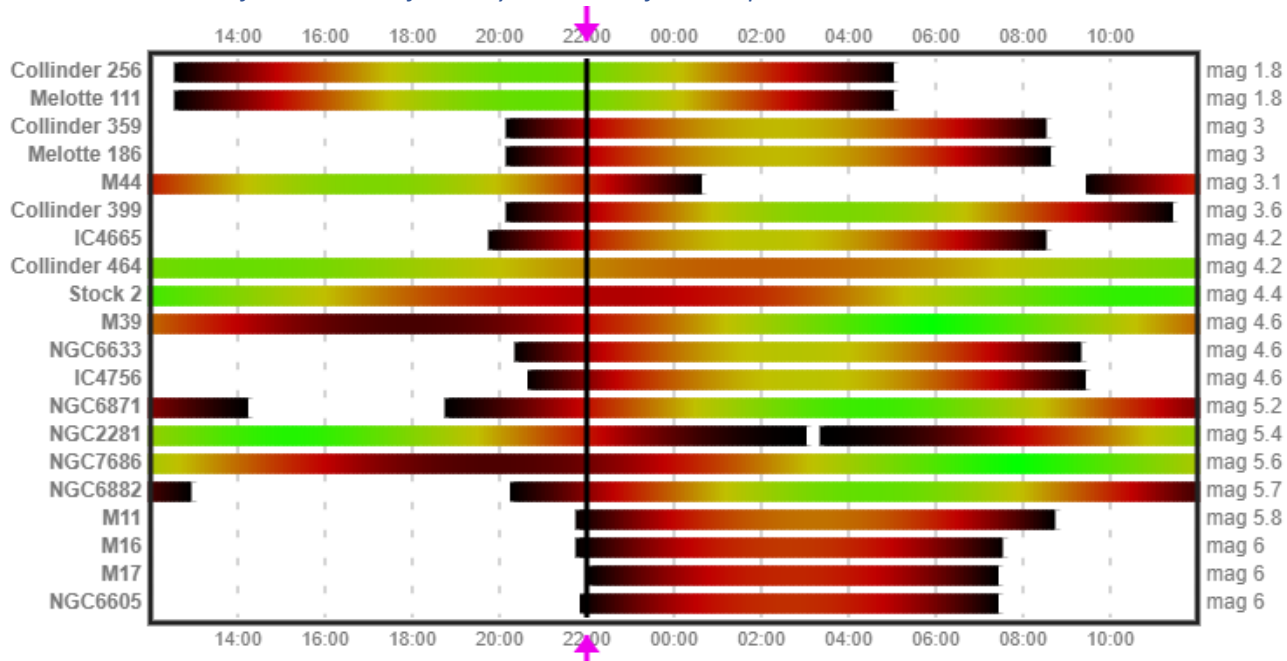

### Vybrané deep-sky objekty vhodné na pozorovanie (pod mag 6)

Objekt	Typ	Pozorovanie od	Pozorovanie do	Magnitúda	Súhvezdie
Jasličky	Hviezdokopa (O)	22:17	22:30	3.10	Rak
Andromeda	Galaxia (Š)	01:16	03:01	3.44	Andromeda
IC 4665	Hviezdokopa (O)	22:26	02:59	4.20	Hadonos
Chí a h Persei	Hviezdokopy (O)	22:26	02:59	4.30	Perzeus
NGC 6633	Hviezdokopa (O)	22:26	02:59	4.60	Hadonos
IC 4756	Hviezdokopa (O)	22:26	02:59	4.60	Had
Messier 5	Hviezdokopa (G)	22:26	02:59	5.70	Had
Messier 13	Hviezdokopa (G)	22:26	02:59	5.80	Herkules

### Astronomické úkazy

Spln Mesiaca

Zoznam viditeľnosti objektov slnečnej sústavy na večernej oblohe po 22:00 hodine.

Zoznam viditeľnosti otvorených hviezdokôp na oblohe do jasnosti 6 magnítud po 22:00 hodine.

Zoznam viditeľnosti guľových hviezdokôp na oblohe do jasnosti 9 magnítud po 22:00 hodine.

Zoznam viditeľnosti galaxií na oblohe do jasnosti 9 magnitúd po 22:00 hodine.

Pohľad na nočnú oblohu 28.5.2026 o 22:00 hodine.