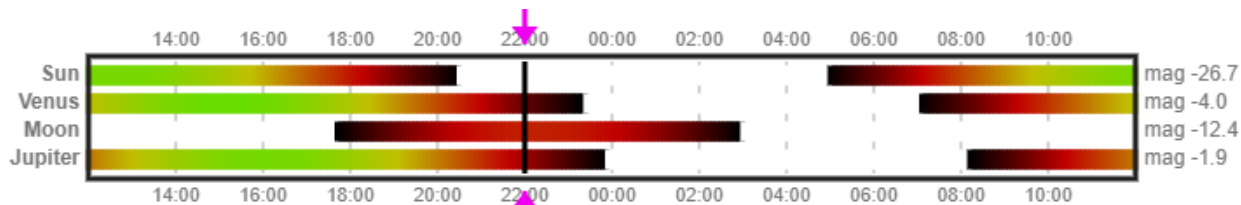

### Astronomické úkazy

Spln Mesiaca

Zoznam viditeľnosti objektov slnečnej sústavy na večernej oblohe po 22:00 hodine.

Zoznam viditeľnosti otvorených hviezdokôp na oblohe do jasnosti 6 magnítud po 22:00 hodine.