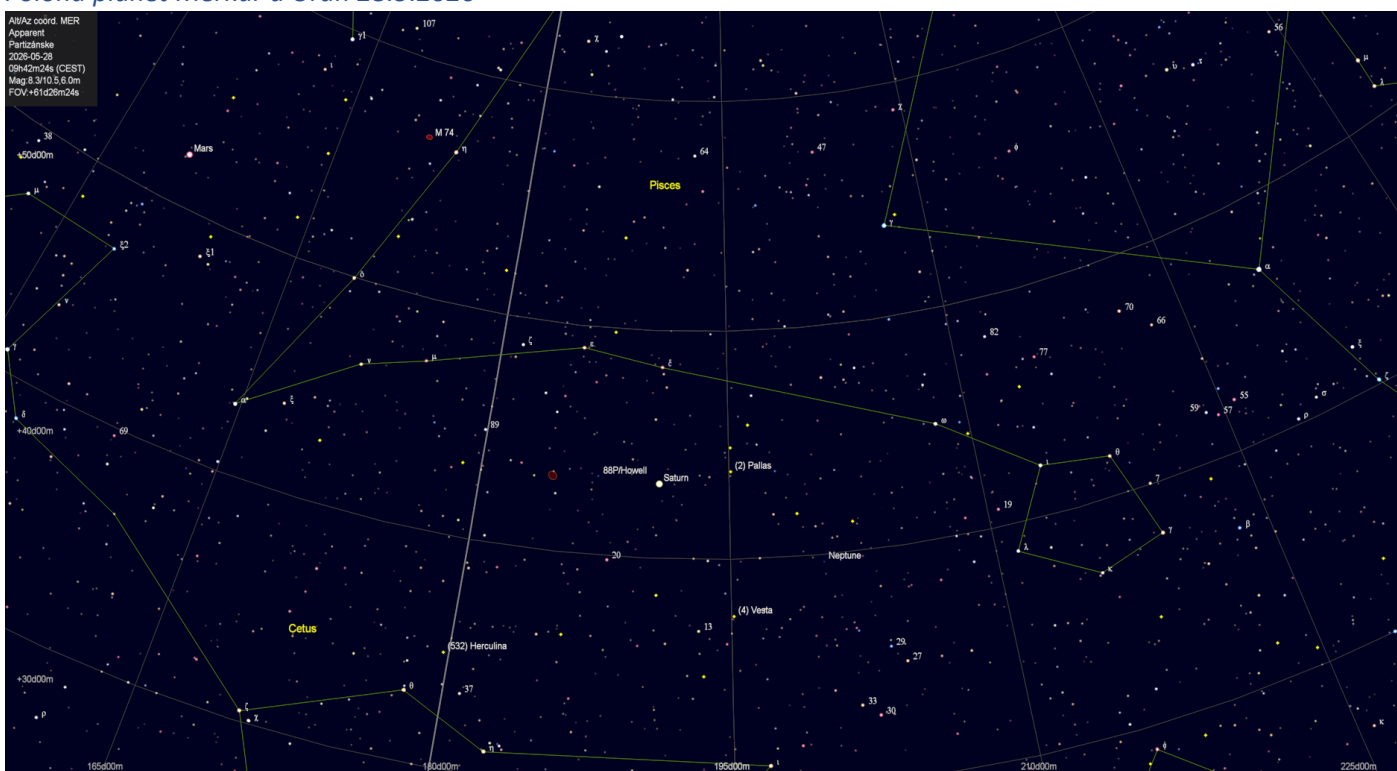

### Astronomické úkazy

Spln Mesiaca

Zoznam viditeľnosti objektov slnečnej sústavy na večernej oblohe po 22:00 hodine.

Zoznam viditeľnosti otvorených hviezdokôp na oblohe do jasnosti 6 magnítud po 22:00 hodine.

Zoznam viditeľnosti guľových hviezdokôp na oblohe do jasnosti 9 magnítud po 22:00 hodine.

Zoznam viditeľnosti galaxií na oblohe do jasnosti 9 magnitúd po 22:00 hodine.

Pohľad na nočnú oblohu 28.5.2026 o 22:00 hodine.

Poloha Venuša a Jupiter 28.5.2026

Poloha planéty Mars 28.5.2026

*Poloha planét Merkúr a Urán 28.5.2026*

*Poloha planét Saturn a Neptún 28.5.2026*

*Čiernooká galaxia M64 v súhvezdí Vlasy Bereniky – pohľad cez ďalekohľad*