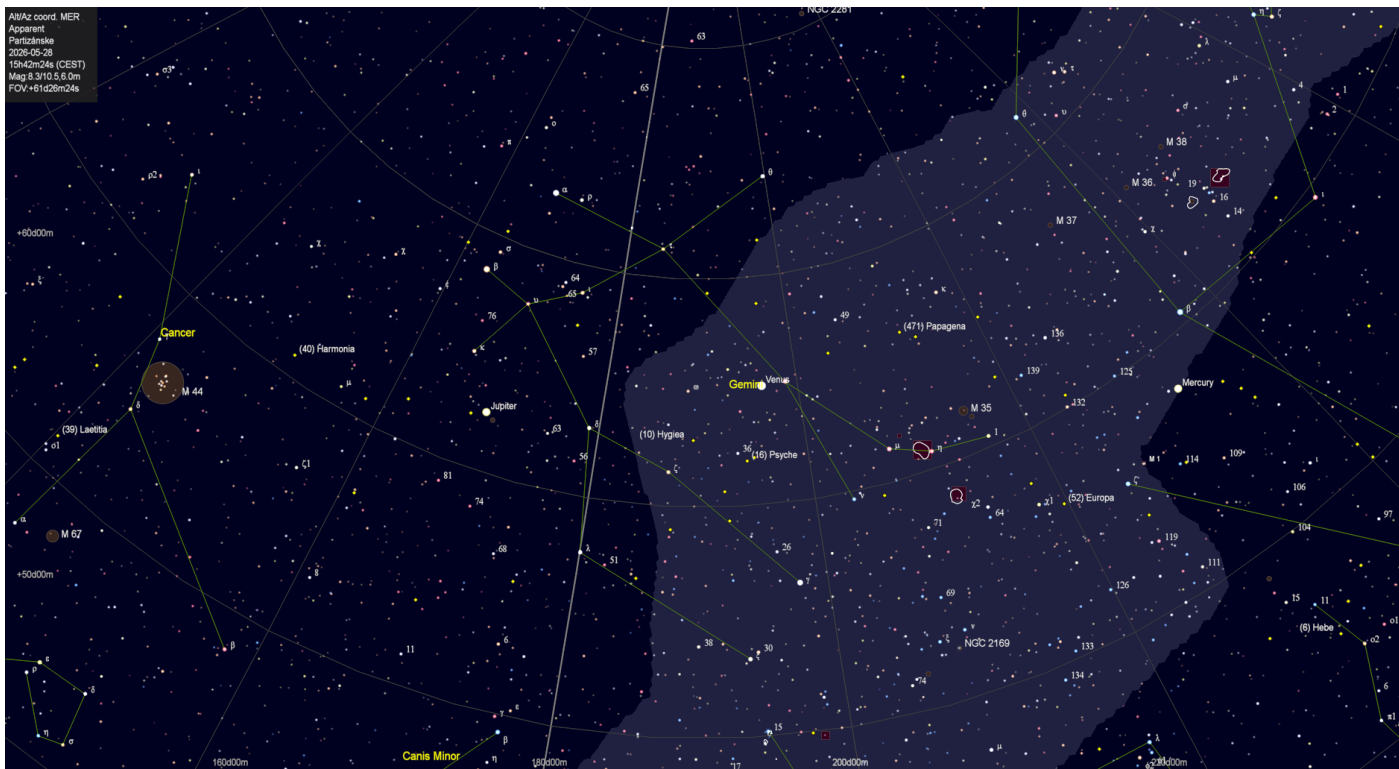

### Astronomické úkazy

Spln Mesiaca

Zoznam viditeľnosti objektov slnečnej sústavy na večernej oblohe po 22:00 hodine.

Zoznam viditeľnosti otvorených hviezdokôp na oblohe do jasnosti 6 magnítud po 22:00 hodine.

Zoznam viditeľnosti guľových hviezdokôp na oblohe do jasnosti 9 magnítud po 22:00 hodine.

Zoznam viditeľnosti galaxií na oblohe do jasnosti 9 magnitúd po 22:00 hodine.

Pohľad na nočnú oblohu 28.5.2026 o 22:00 hodine.

Poloha Venuša a Jupiter 28.5.2026

Poloha planéty Mars 28.5.2026

*Poloha planét Merkúr a Urán 28.5.2026*

*Poloha planét Saturn a Neptún 28.5.2026*

*Čiernooká galaxia M64 v súhvezdí Vlasy Bereniky – pohľad cez ďalekohľad*