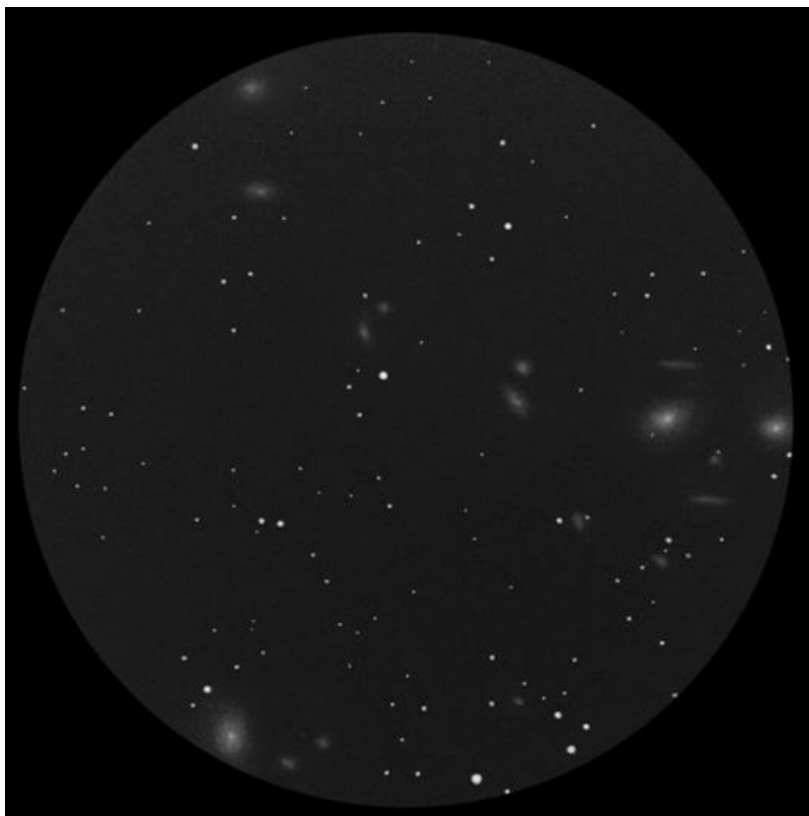

Zhluk galaxií Markarianová reťaz v súhvezdí Panna – pohľad cez ďalekohľad